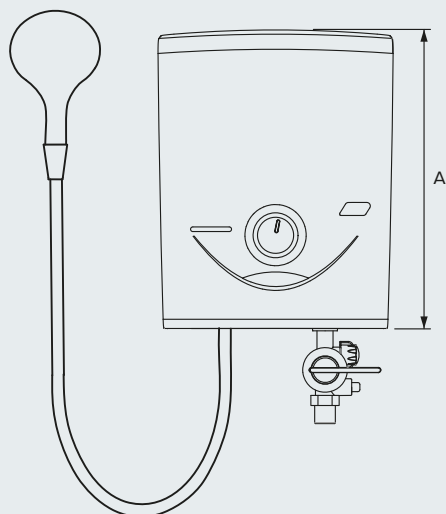

CHÚ THÍCH

- ┆ Nước lạnh vào G 1/2"
- Nước nóng ra G 1/2"

THÔNG SỐ KỸ THUẬT

ĐƠN VỊ

SB35E-VN

Tương thích điện từ EMC		Có
Tích hợp bơm		Có
Chế độ vòi sen		1
Công suất	kW	4.5
Điện năng	V/Hz	220/50
Áp lực nước tối thiểu	Kpa/bar	30/0.3
Áp lực nước tối đa	Kpa/bar	380/3.8
Lưu lượng nước tối thiểu	Lít/phút	2
Lưu lượng nước tối đa	Lít/phút	8
Kết nối nước	Ømm	1/2 , 15
Trọng lượng tịnh	Kg	1.6
Kích thước	mm	297x234x95

MÃ SẢN PHẨM

3195055