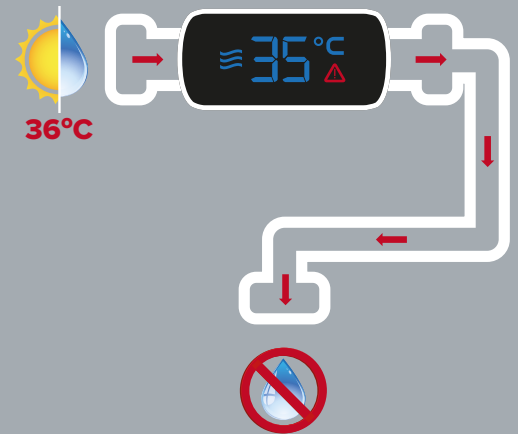

Ví dụ: Mức nhiệt độ an toàn bạn thường cài đặt để tắm cho bé là 35°C. Hôm nay, nhiệt độ nước ngoài trời là 36°C.

Lúc này, hệ thống chống bỏng thông minh sẽ cảm ứng được nhiệt độ nước đầu vào không phù hợp với cài đặt, hệ thống sẽ ngăn không cho máy làm nóng nước, đồng thời đèn hiệu chống bỏng sẽ nhấp liên tục thông báo cho người dùng biết nhiệt độ đầu vào đang cao hơn mức cài đặt. Lúc này, bạn có 2 lựa chọn: 1. Nếu bạn đồng ý sử dụng nhiệt độ nước cao hơn, hãy điều chỉnh lại thiết lập nhiệt độ và tiếp tục sử dụng, 2. Nếu không đồng ý, hãy chờ đến khi nhiệt độ nước bên ngoài quay về mức an toàn để tiếp tục sử dụng.