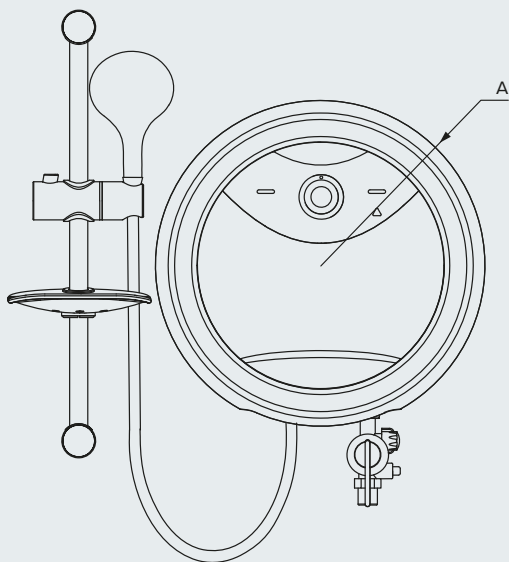

MÃ SẢN PHẨM

3195094

CHÚ THÍCH

- Nước lạnh vào G 1/2"
- Nước nóng ra G 1/2"