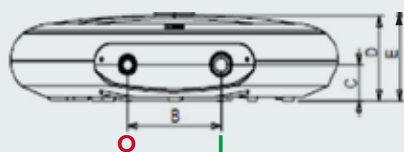

MÃ SẢN PHẨM

3195094

CHÚ THÍCH

- Nước lạnh vào G 1/2"
- Nước nóng ra G 1/2"