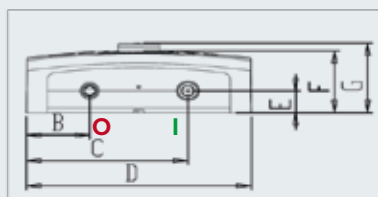

CHÚ THÍCH

- Nước lạnh vào G 1/2"
- Nước nóng ra G 1/2"

THÔNG SỐ KỸ THUẬT

	ĐƠN VỊ	SM45PE-VN	SM45E-VN
Tương thích điện từ EMC		Có	Có
Tích hợp bơm		Có	Không
Chế độ vòi sen		3	3
Công suất	kW	4.5	4.5
Điện năng	V/Hz	220/50	220/50
Áp lực nước tối thiểu	Kpa/bar	20/0.2	30/0.3
Áp lực nước tối đa	Kpa/bar	380/3.8	380/3.8
Lưu lượng nước tối thiểu	Lít/phút	2	2
Lưu lượng nước tối đa	Lít/phút	8	8
Kết nối nước	Ømm	1/2 , 15	1/2 , 15
Trọng lượng tịnh	Kg	2	1.9
Kích thước	mm	386x230x76	386x230x76

MÃ SẢN PHẨM

3195072

3195073