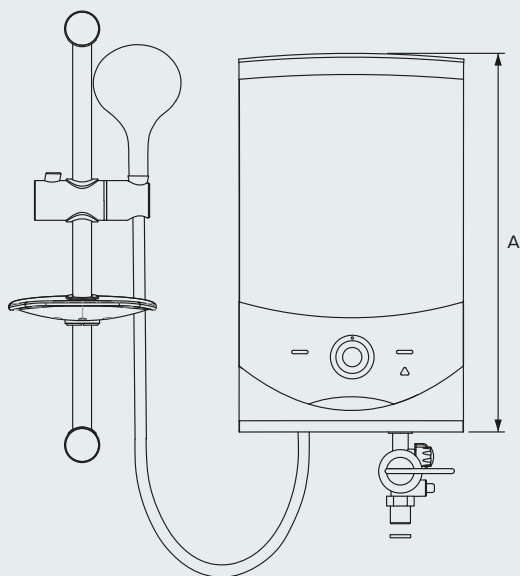

MÃ SẢN PHẨM

3195070

3195071

CHÚ THÍCH

- Nước lạnh vào G 1/2"
- Nước nóng ra G 1/2"