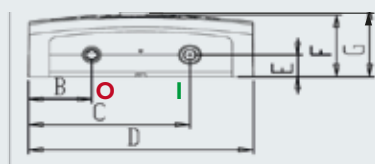

MÃ SẢN PHẨM

3195121

CHÚ THÍCH

- Nước lạnh vào G 1/2"
- Nước nóng ra G 1/2"