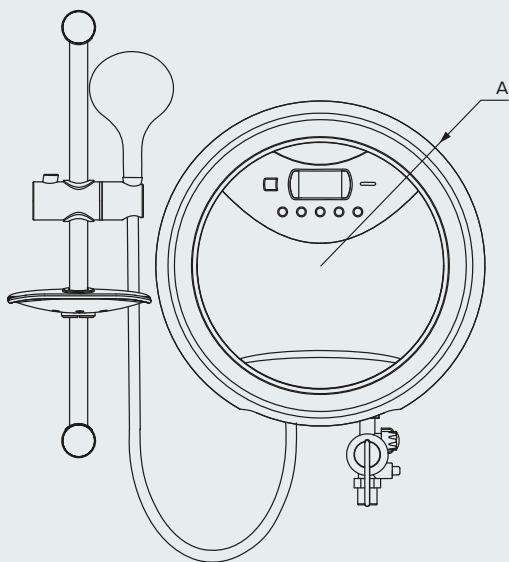

CHÚ THÍCH

- ┆ Nước lạnh vào G 1/2"
- Nước nóng ra G 1/2"

THÔNG SỐ KỸ THUẬT

ĐƠN VỊ

RT45E-VN

Tương thích điện từ EMC		Có
Tích hợp bơm		Không
Chế độ vòi sen		5
Công suất	kW	4.5
Điện năng	V/Hz	220/50
Áp lực nước tối thiểu	Kpa/bar	30/0.3
Áp lực nước tối đa	Kpa/bar	380/3.8
Lưu lượng nước tối thiểu	Lít/phút	2
Lưu lượng nước tối đa	Lít/phút	8
Kết nối nước	Ømm	1/2, 15
Trọng lượng tịnh	Kg	2
Kích thước (Đường kính x sâu)	mm	350x80

MÃ SẢN PHẨM

3195122