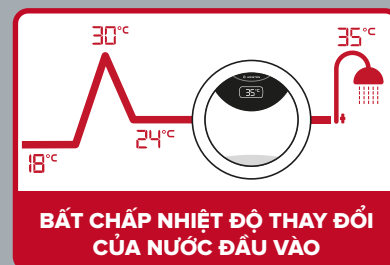

CÁC CÔNG NGHỆ ĐỘT PHÁ

CÔNG NGHỆ NHIỆT ĐỘ ỔN ĐỊNH BẤT CHẤP MỌI THỜI TIẾT

Thông thường, nhiệt độ nước nóng đầu ra thường không ổn định và thay đổi theo lưu lượng nước hoặc nhiệt độ nước lạnh đầu vào, gây khó khăn cho người tắm. Thấy hiểu nhu cầu đó, Ariston đã phát triển nên CÔNG NGHỆ NHIỆT ĐỘ ỔN ĐỊNH cung cấp nhiệt độ nước nóng luôn không đổi trong suốt quá trình sử dụng bất chấp mọi điều kiện.

Ví dụ:

Nhiệt độ bạn cài đặt là 37°C. Với 3 nhiệt độ ngoài trời khác nhau: ngày nắng - nhiệt độ nước 35°C, ngày mưa - nhiệt độ nước 25°C ngày lạnh - nhiệt độ nước 15°C.

Với máy nước nóng thông thường, nước sẽ được làm nóng lên a °C (a: công suất làm nóng lựa chọn) từ nhiệt độ nước lạnh ngoài trời khiến cho nhiệt độ nước đầu ra biến thiên theo 3 nhiệt độ khác nhau.

Với Ariston và công nghệ nhiệt độ chuẩn xác tích hợp trong dòng máy LUXURY và SMART, với bất kì nhiệt độ nước lạnh đầu vào nào, nhiệt độ nước nóng đầu ra luôn không đổi ở mức 37°C.

Với công nghệ này, bạn không cần phải kiểm tra nhiệt độ nước trước khi tắm và hoàn toàn yên tâm để trẻ nhỏ và người lớn tuổi sử dụng máy một cách an toàn.