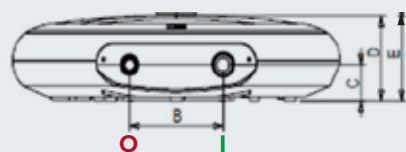

CHÚ THÍCH

- ┆ Nước lạnh vào G 1/2"
- Nước nóng ra G 1/2"

THÔNG SỐ KỸ THUẬT

ĐƠN VỊ

RT45E-VN

Tương thích điện từ EMC		Có
Tích hợp bơm		Không
Chế độ vòi sen		5
Công suất	kW	4.5
Điện năng	V/Hz	220/50
Áp lực nước tối thiểu	Kpa/bar	30/0.3
Áp lực nước tối đa	Kpa/bar	380/3.8
Lưu lượng nước tối thiểu	Lít/phút	2
Lưu lượng nước tối đa	Lít/phút	8
Kết nối nước	Ømm	1/2, 15
Trọng lượng tịnh	Kg	2
Kích thước (Đường kính x sâu)	mm	350x80

MÃ SẢN PHẨM

3195122