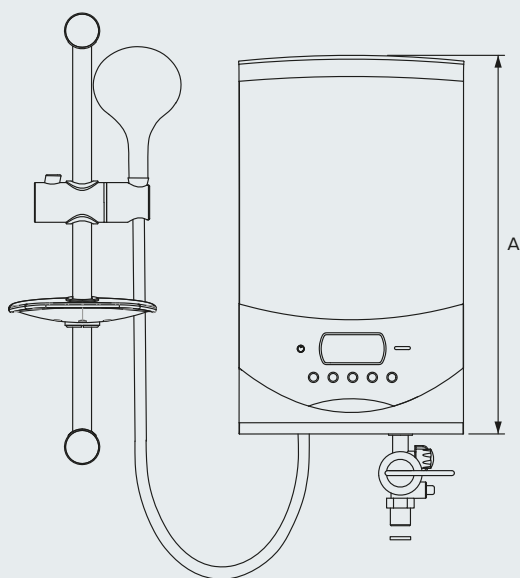

MÃ SẢN PHẨM

3195121

CHÚ THÍCH

- Nước lạnh vào G 1/2"
- Nước nóng ra G 1/2"