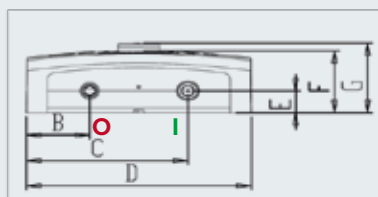

MÃ SẢN PHẨM

3195070

3195071

CHÚ THÍCH

- Nước lạnh vào G 1/2"
- Nước nóng ra G 1/2"