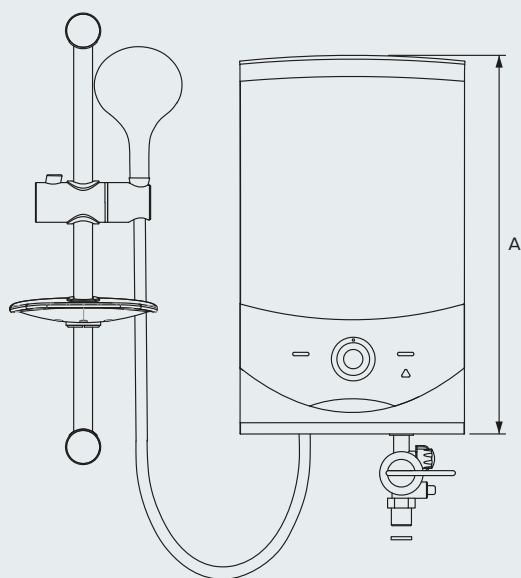

CHÚ THÍCH

- Nước lạnh vào G 1/2"
- Nước nóng ra G 1/2"

THÔNG SỐ KỸ THUẬT

	ĐƠN VỊ	SM45PE-VN	SM45E-VN
Tương thích điện từ EMC		Có	Có
Tích hợp bơm		Có	Không
Chế độ vòi sen		3	3
Công suất	kW	4.5	4.5
Điện năng	V/Hz	220/50	220/50
Áp lực nước tối thiểu	Kpa/bar	20/0.2	30/0.3
Áp lực nước tối đa	Kpa/bar	380/3.8	380/3.8
Lưu lượng nước tối thiểu	Lít/phút	2	2
Lưu lượng nước tối đa	Lít/phút	8	8
Kết nối nước	Ømm	1/2 , 15	1/2 , 15
Trọng lượng tịnh	Kg	2	1.9
Kích thước	mm	386x230x76	386x230x76

MÃ SẢN PHẨM

3195072

3195073